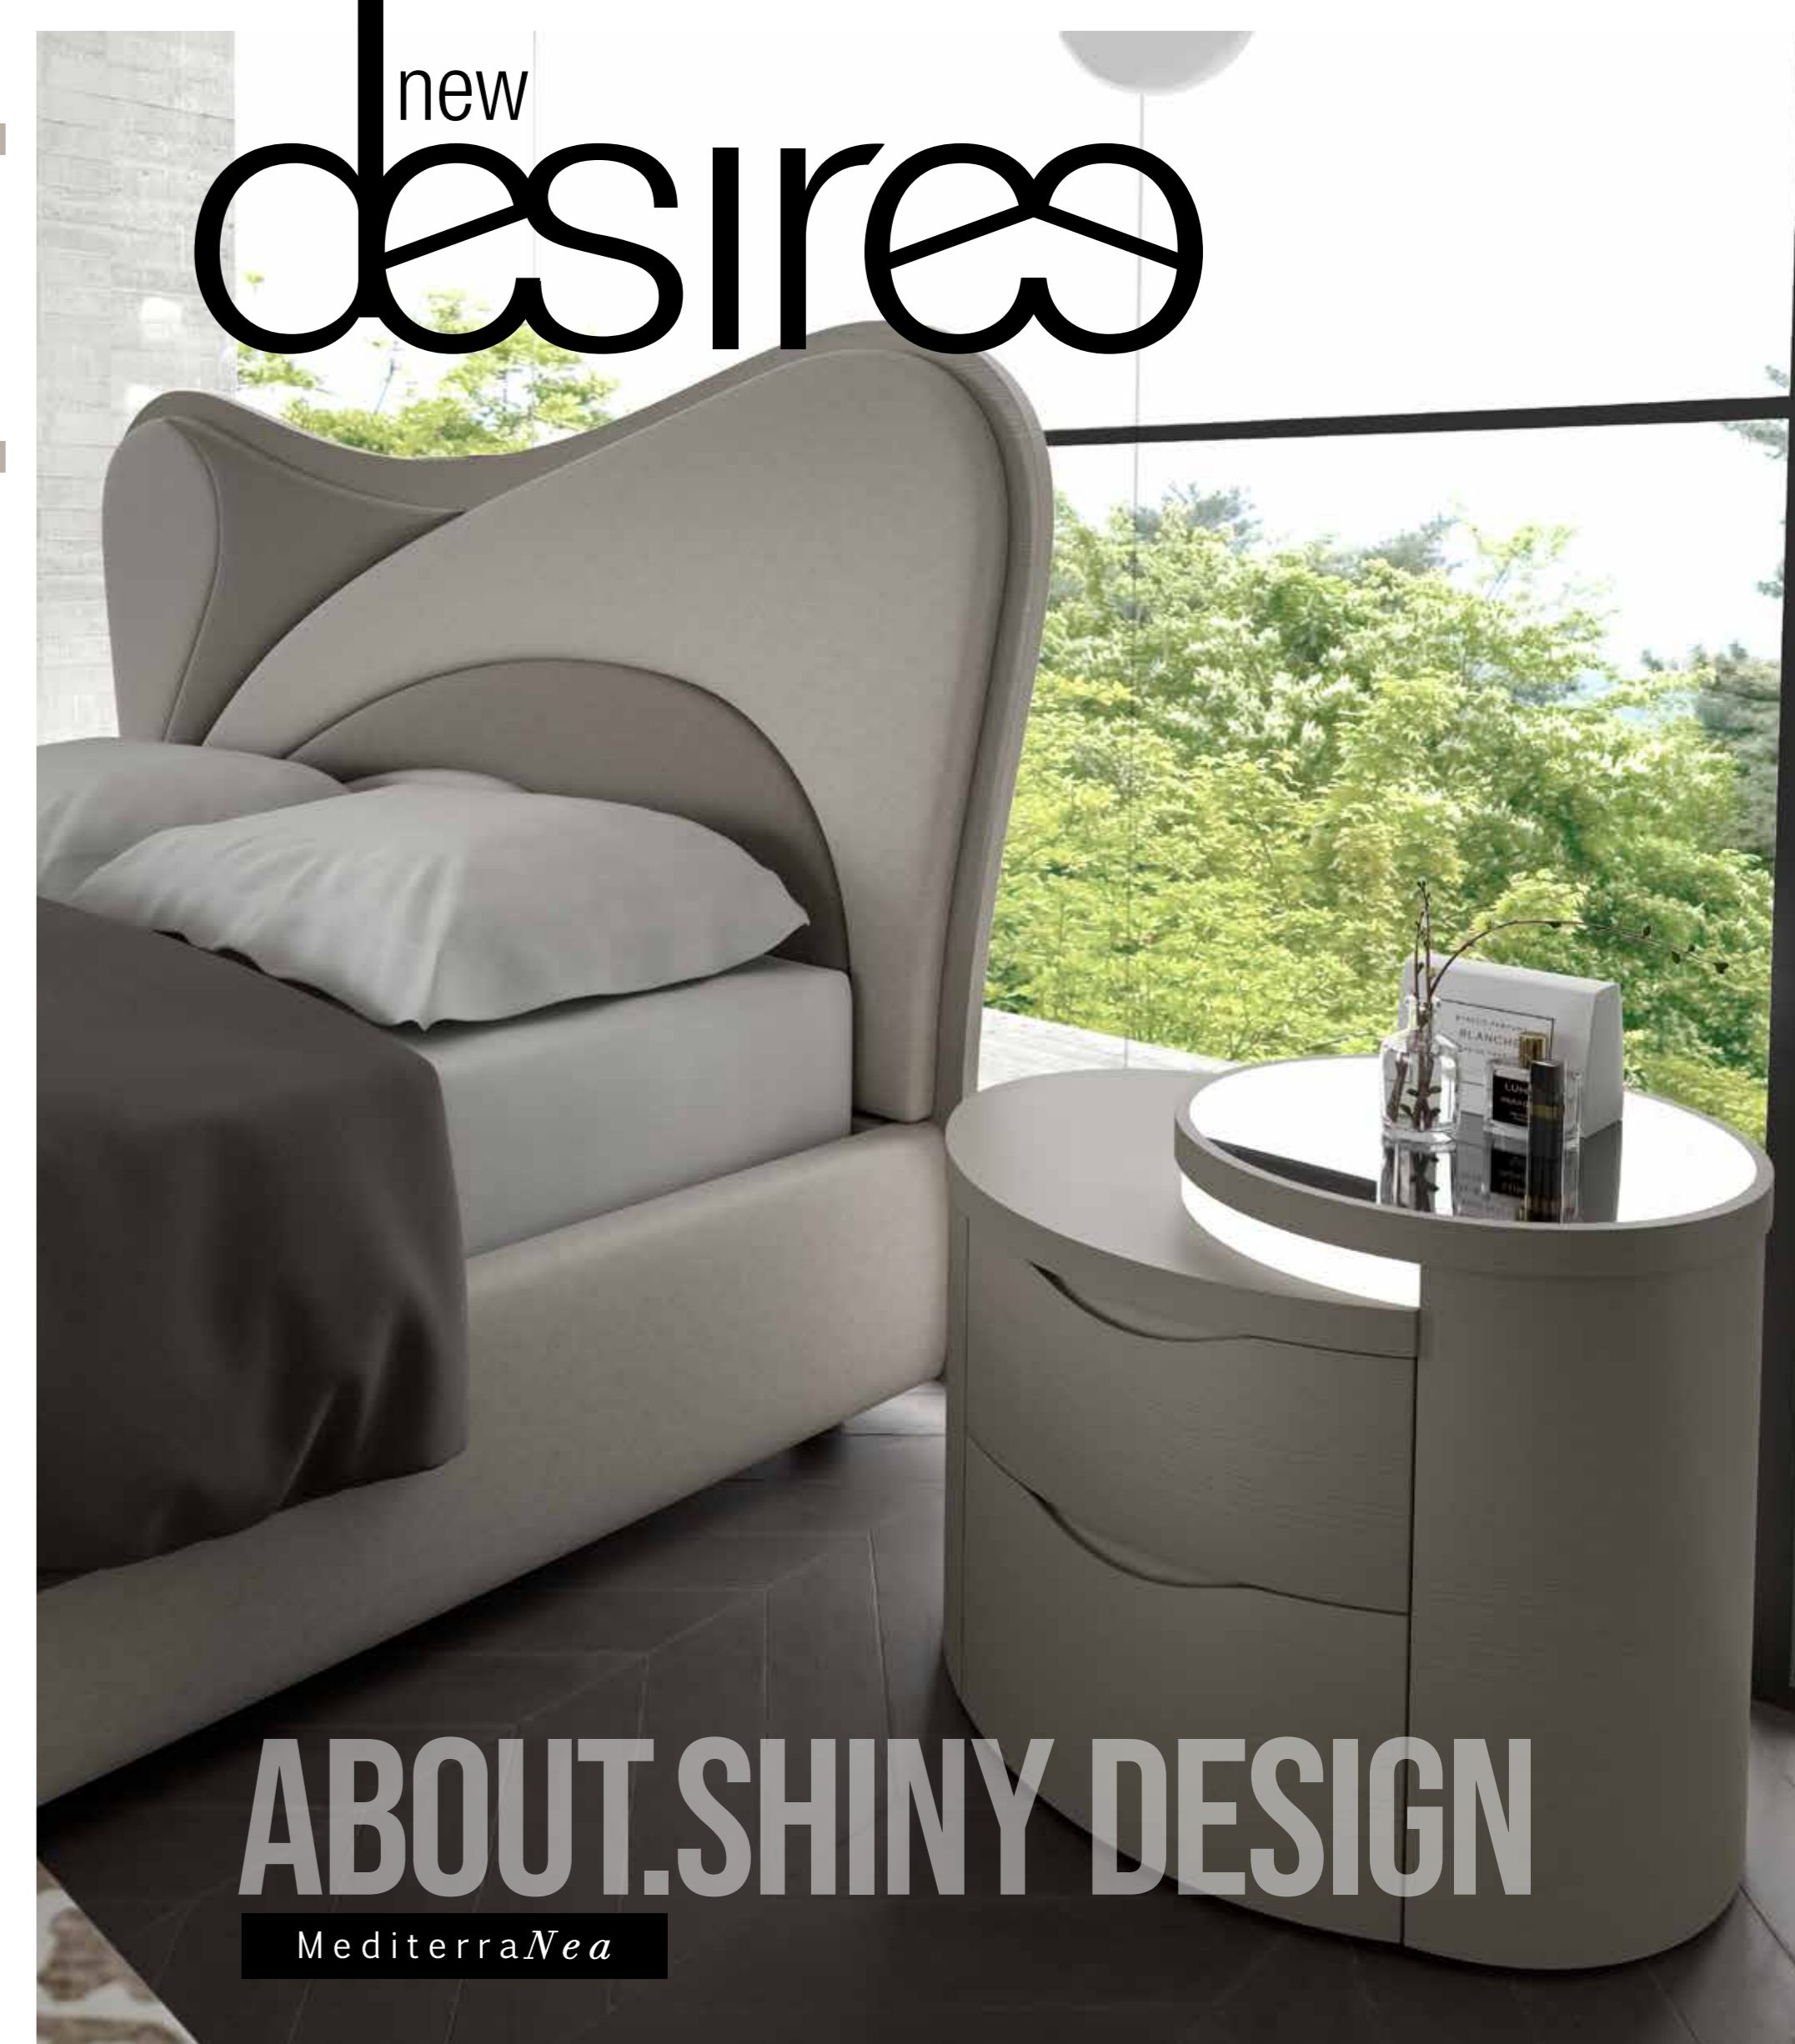

COMPOSIZIONI

		Finitura CANAPA FRASSINATO	Prezzo €
DES201 Vol. 3,00	Comò	1.810,00	
	Portagioie primo cassetto comò con decorazione	180,00	
	Comodini	705,00 / cad	
	Letto Desiree con box	1.600,00	
	Armadio Desiree maxi	2.130,00	
	Cassettiera 3/c con alveare	250,00	
	Sistema soft closing per armadio	120,00	
Specchiera Desiree	250,00		
		7.750,00	

		Finitura CANAPA FRASSINATO	Prezzo €
DES203 Vol. 3,10	Comò	1.810,00	
	Portagioie primo cassetto comò con decorazione	180,00	
	Comodini	705,00 / cad	
	Letto Desiree con box	1.600,00	
	Armadio Telemaco TV maxi	2.630,00	
	Cassettiera 3/c con alveare	250,00	
	Sistema soft closing per armadio	120,00	
Specchiera Desiree	250,00		
		8.250,00	

ufficio.marketing@cecchiniholding.it